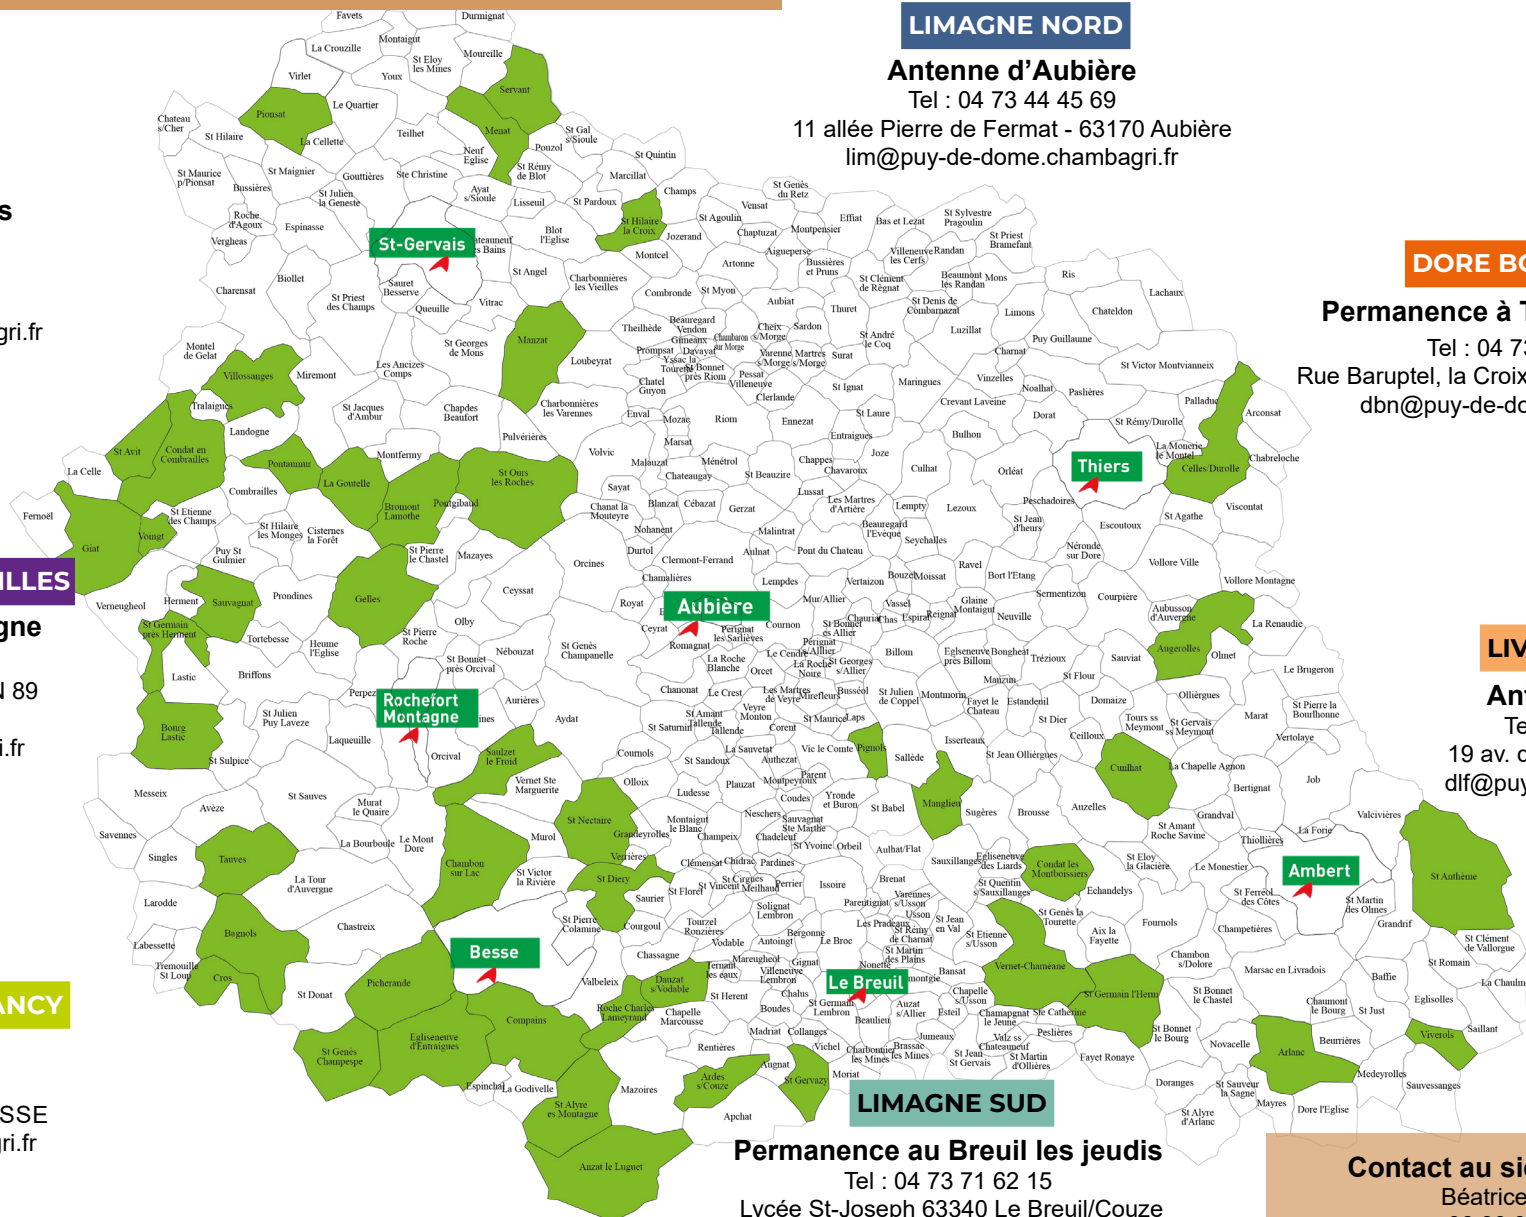

LIMAGNE NORD

Antenne d'Aubière

Tel : 04 73 44 45 69
11 allée Pierre de Fermat - 63170 Aubière
lim@puy-de-dome.chambagri.fr

DORE BOIS NOIRS

Permanence à Thiers les lundis

Tel : 04 73 80 10 06
Rue Baruptel, la Croix Blanche 63300 Thiers
dbn@puy-de-dome.chambagri.fr

LIVRAOIS-FOREZ

Antenne d'Ambert

Tel : 04 73 82 09 74
19 av. de Lyon - 63600 Ambert
dlf@puy-de-dome.chambagri.fr

LIMAGNE SUD

Permanence au Breuil les jeudis

Tel : 04 73 71 62 15
Lycée St-Joseph 63340 Le Breuil/Couze
lim@puy-de-dome.chambagri.fr

Contact au siège à Aubière

Béatrice FEFEU
06 30 00 24 82

Points de retraits des saches plastiques agricoles

Mairies et collectivités

Mairies

Mairie	N° de téléphone	Mairie	N° de téléphone
Anzat-le-Luguet	04 73 71 74 68	Roche Charles Lamayrand	04 73 71 75 06
Ardes-sur-Couze	04 73 71 83 89	Picherande	04 73 22 30 84
Arlanc (CUMA)	04 73 95 17 59	Pignols	04 73 69 06 80
Augerolles	04 73 53 50 16	Pionsat	04 73 85 61 56
Bagnols	04 73 22 20 04	Pontaurmur	04 73 79 90 07
Bromont-Lamothe	04 73 88 91 02	Saulzet-le-Froid	04 73 79 33 65
Celles-sur-Durolle	04 73 51 50 16	Sauvagnat	04 73 22 12 78
Chambon-sur-Lac	04 73 88 61 21	Servant	04 73 52 40 14
Compains	04 73 71 21 43	St-Alyre-es-Montagne	04 73 71 77 12
Condat-en-Combraille	04 73 79 00 09	St-Anthème	04 73 95 40 20
Condat-les-Montboissier	04 73 72 10 19	St-Avit	04 73 79 01 35
Cros	04 73 22 21 65	St-Genès-Champespe	04 73 22 31 84
Cunlhat	04 73 72 07 00	St-Germain-l'Herme	04 73 72 00 56
Dauzat-sur-Vodable	04 73 71 44 76	St-Gervazy	04 73 96 44 44
Egliseneuve-d'Entraigues	09 54 96 38 50	St-Hilaire-la-Croix	04 73 97 43 86
Gelles	04 73 87 80 20	St-Nectaire	04 73 88 50 41
Giat	04 73 21 71 67	Tauves	04 73 21 11 30
La Goutelle	04 73 87 70 86	Villossanges	04 73 79 90 57
Le Vernet-la-Varenne	04 73 71 31 21	Viverols	04 73 95 96 90
Manzat	04 73 86 60 23	Voingt	04 73 21 76 39
Manglieu	04 73 71 52 01		
Menat	04 73 85 50 29		